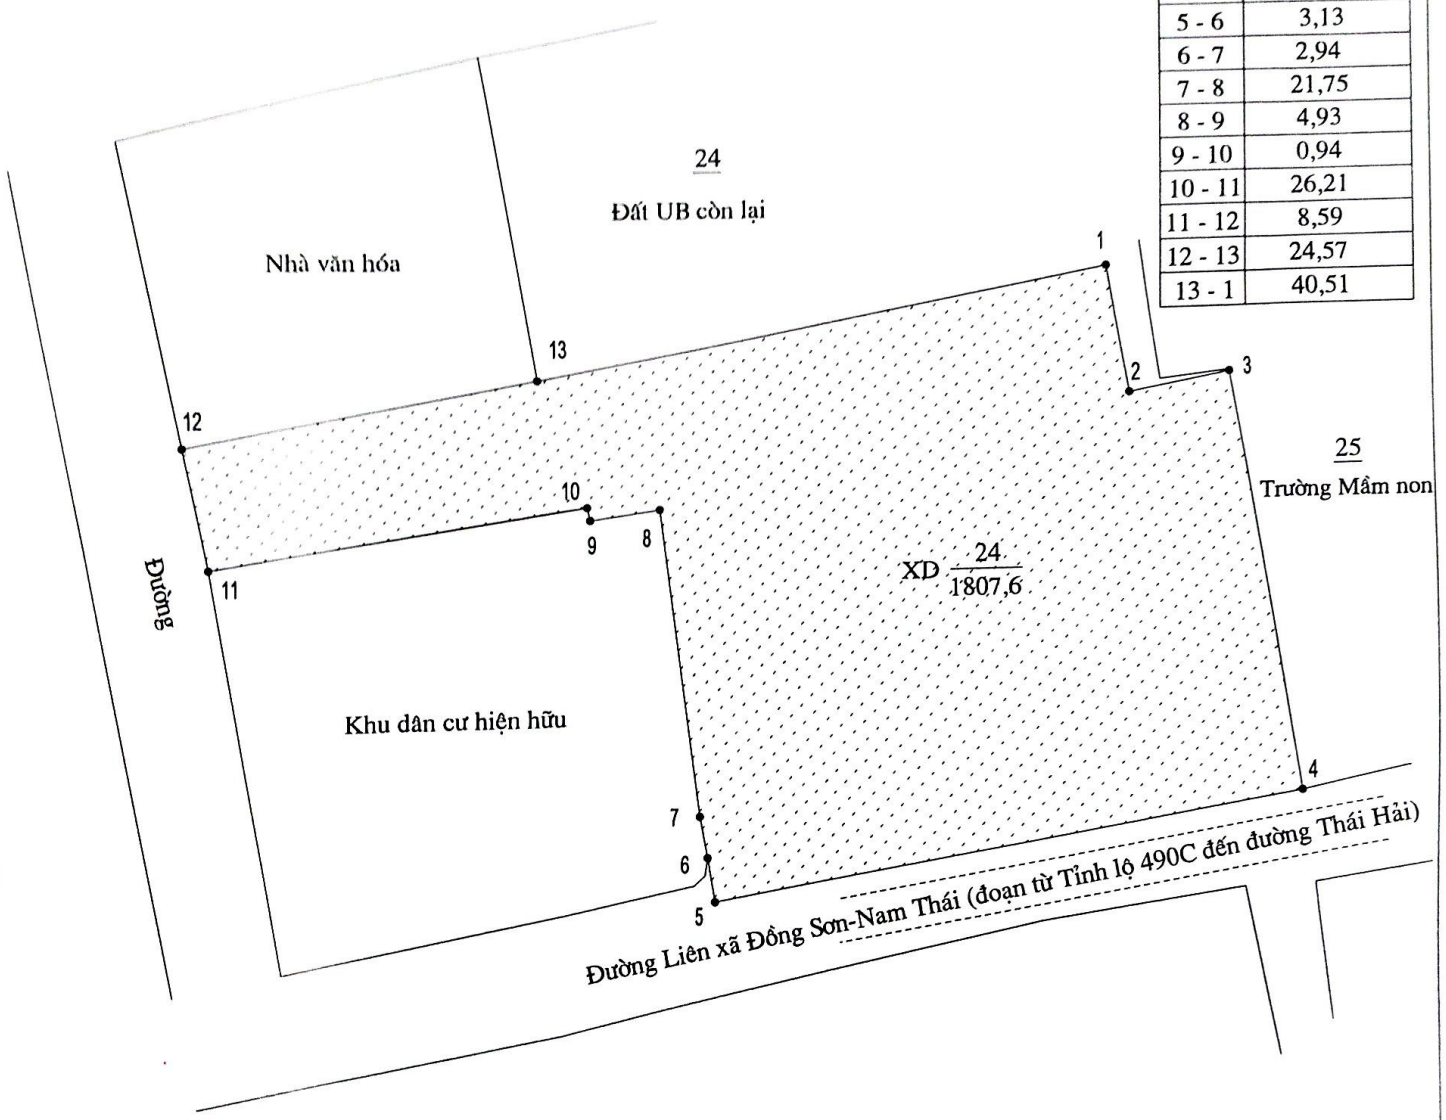

TRÍCH ĐỒ BẢN ĐỒ ĐỊA CHÍNH

Phục vụ đấu giá QSDĐ tại: Xã Nam Đông, tỉnh Ninh Bình

Tờ bản đồ số: 57 Thửa số: 24

Tỷ lệ: 1/500

kích thước cạnh

Cạnh	Chiều dài (m)
1 - 2	8,99
2 - 3	7,05
3 - 4	29,64
4 - 5	41,63
5 - 6	3,13
6 - 7	2,94
7 - 8	21,75
8 - 9	4,93
9 - 10	0,94
10 - 11	26,21
11 - 12	8,59
12 - 13	24,57
13 - 1	40,51

MẶT BẰNG QUY HOẠCH CHIA LÔ KHU DÂN CƯ

Xã Nam Đồng - Tỉnh Ninh Bình
 Tờ bản đồ số: 57; Thửa số: 24. Tổng Số lô: 06
 Tỷ lệ: 1/500

CHI NHÁNH VPĐKĐĐ NAM TRỰC	PHÒNG KINH TẾ	TM.UBND XÃ
Ngày 12 tháng 8 năm 2025	Ngày 12 tháng 8 năm 2025	Ngày 12 tháng 8 năm 2025
 GIÁM ĐỐC ĐINH THÀNH MINH	 TRƯỞNG PHÒNG VŨ HẢI ĐỘ	 KT. CHỦ TỊCH PHÓ CHỦ TỊCH NGUYỄN VĂN HÀ