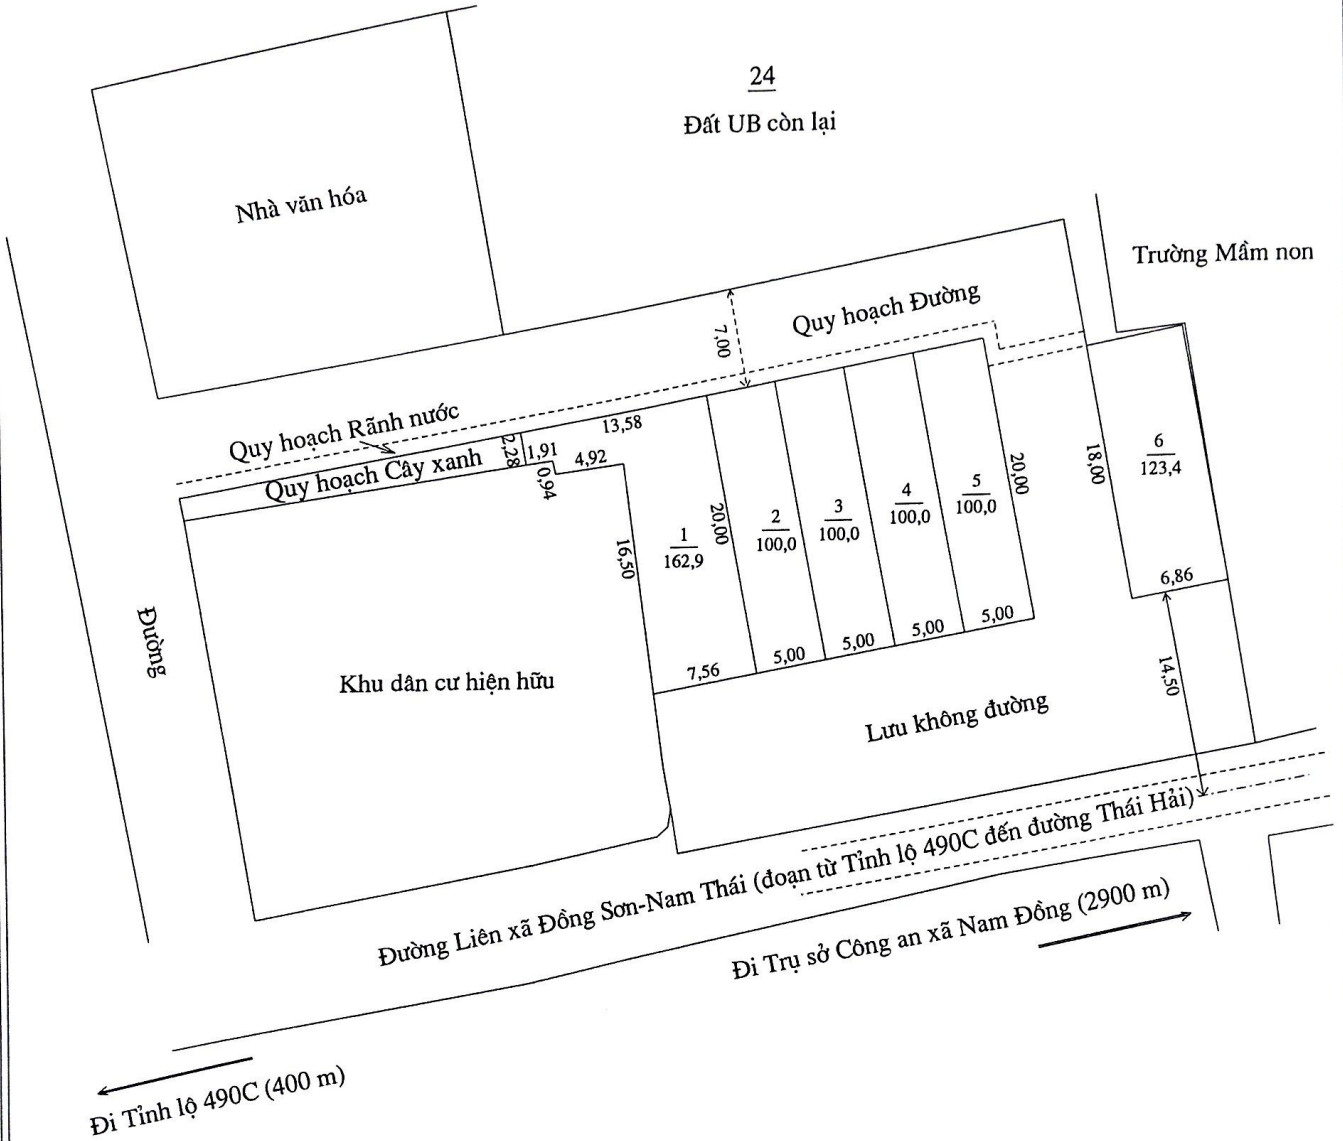

TRÍCH ĐỒ BẢN ĐỒ ĐỊA CHÍNH

Phục vụ đấu giá QSDĐ tại: Xã Nam Đông, tỉnh Ninh Bình

Tờ bản đồ số: 57 Thửa số: 24

Tỷ lệ: 1/500

kích thước cạnh

Cạnh	Chiều dài (m)
1 - 2	8,99
2 - 3	7,05
3 - 4	29,64
4 - 5	41,63
5 - 6	3,13
6 - 7	2,94
7 - 8	21,75
8 - 9	4,93
9 - 10	0,94
10 - 11	26,21
11 - 12	8,59
12 - 13	24,57
13 - 1	40,51

MẶT BẰNG QUY HOẠCH CHIA LÔ KHU DÂN CƯ

Xã Nam Đồng - Tỉnh Ninh Bình
 Tờ bản đồ số: 57; Thửa số: 24. Tổng Số lô: 06
 Tỷ lệ: 1/500

CHI NHÁNH VPĐKĐĐ NAM TRỰC	PHÒNG KINH TẾ	TM.UBND XÃ
Ngày 12 tháng 8 năm 2025	Ngày 12 tháng 8 năm 2025	Ngày 12 tháng 8 năm 2025
 GIÁM ĐỐC ĐINH THÀNH MINH	 TRƯỞNG PHÒNG VŨ HẢI ĐỘ	 KT. CHỦ TỊCH PHÓ CHỦ TỊCH NGUYỄN VĂN HÀ